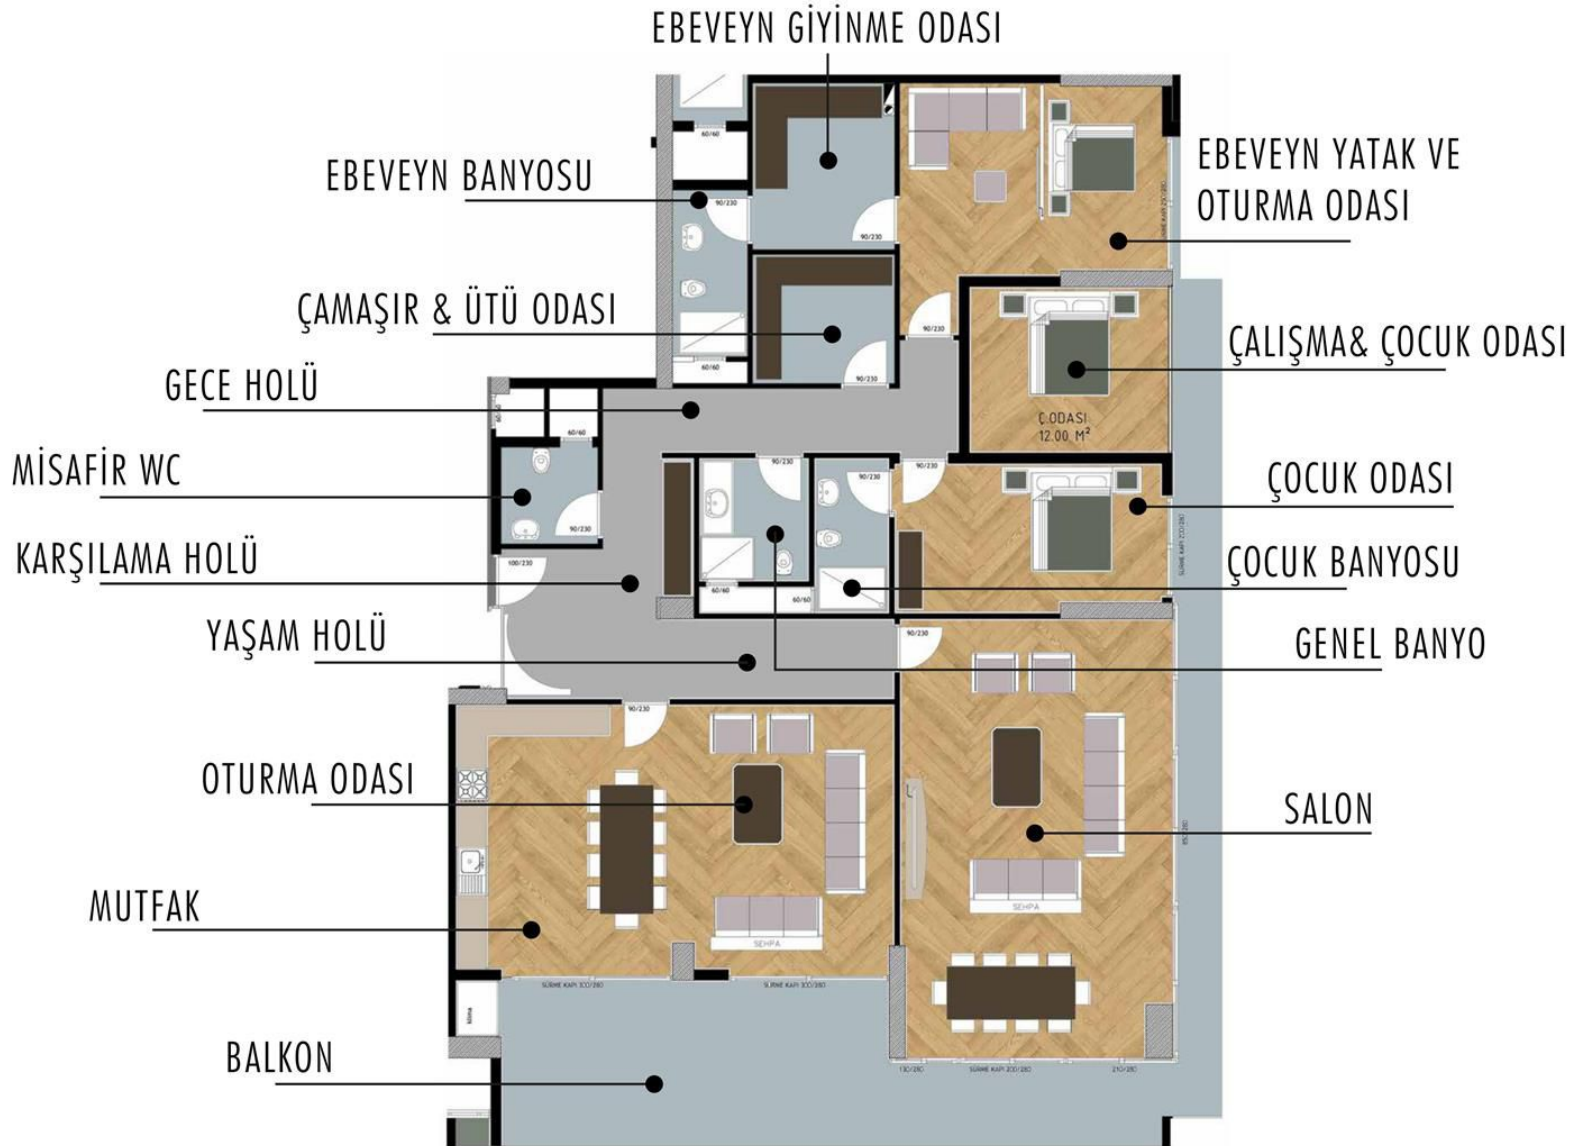

Sinema

Arkadaşlarınızla sinema veya maçları izleyebileceğiniz odalar.

S a u n a

Kışın vazgeçilmezi sauna...

Masaj Odaları

Randevu sistemi ile çalışan masaj odaları.

Playstation Odası

Playstation oynayabileceğiniz aktivite odası.

Elektronik Geiş Sistemi Plaka Tanıma Sistemi

Son teknoloji güvenli geçiş sistemleriyle kendinizi güvende hissedin.

Kat Planı

Tasarımcının Gözünden

Yüksek İç Mimar Aysu Küçüker

İç mekanlar; kullanıcıların hayalini kurdukları, sadece yaşamayı değil; hissetmek istedikleri duygu ve düşüncelere göre şekillenir. Zamansız tasarım anlayışını benimseyerek yola çıktığımız “Metropole” projesinde, özgün seçimlerin yer aldığı iç mekanları ve sınıflandırılmış kalıpları içermeyen çizgileri sizlere sunuyoruz. Her zevke hitap edecek iddialı tasarım yelpazesi eşliğinde tasarlandı ve şimdi sizlerle buluşmaya hazır!